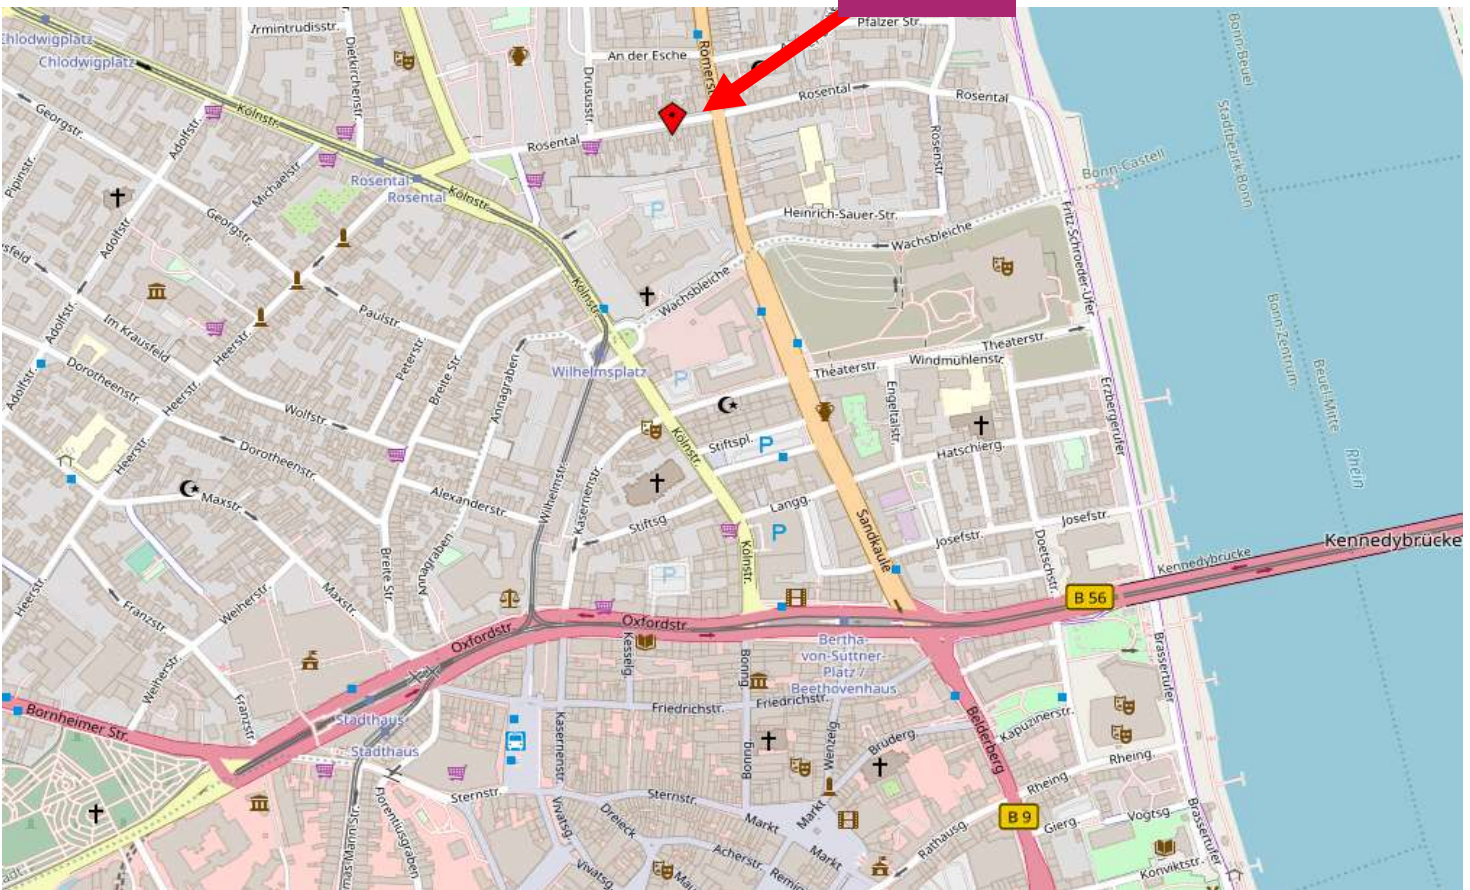

Allgemeine Übersicht

Praxis

Kostenlose Parkmöglichkeiten und Straßensperrung

Das Navi wird Sie vermutlich über die Kölnstraße ins Rosental navigieren. Seitens der Römerstraße ist die Zufahrt gesperrt wegen Straßenbauarbeiten.

Sie können entweder direkt im Rosental parken oder in den umliegenden Straßen. Sollte im Rosental nichts frei sein, gibt es gute Chancen, spätestens in der nächsten Straße, An der Esche, etwas zu finden. ;-)